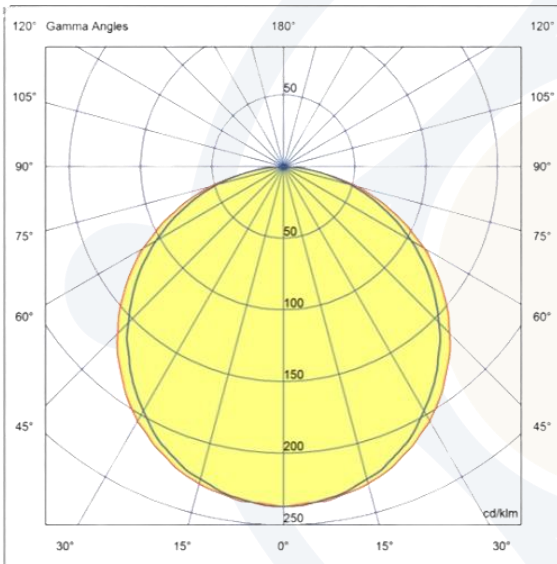

EVOLIGHT[®]
ILUMINAÇÃO

LINHA DECORATIVA

PENDENTE NAVI | 100320-PDD30

DESCRIÇÃO:

- Pendente decor. Navi.
- Corpo fabricado aço.
- Difusor tubular em acrílico.
- Acabamento com pintura na cor dourado.

FOTOMETRIA:

CARACTERÍSTICAS DE FUNCIONAMENTO:

CÓDIGO	100320-PDD30
FONTE DE LUZ	FITA LED 2835
POTÊNCIA	48W
FLUXO LED	5520lm
FLUXO LUMINÁRIA*	3832lm
TEMP DE COR	3000K
TENSÃO	100-240v
VIDA ÚTIL (HORAS)	15.000 (55°C)
IRC	>80
FATOR DE POTÊNCIA	>0.5
ÂNGULO DE ABERTURA	120°
GRAU DE PROTEÇÃO	IP20